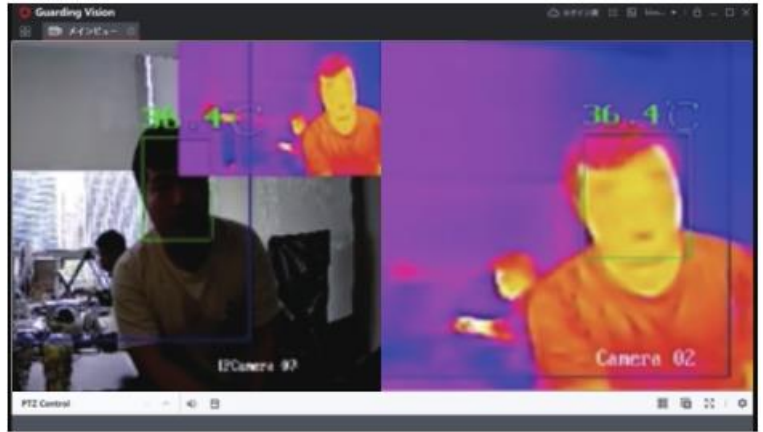

新型コロナウイルスや
インフルエンザ感染対策に！

体温測定 サーマルカメラ

非接触で
安全に検知

最大20人
同時測定

発熱者を
アラートで通知

誤差±0.5°C
高精度

サーマルカメラ設置場所例

人が集まるエリアの入り口に設置すると、異常 体温者を瞬時に検知し、一人ずつ体温を測定します。
時間を削減し、温度履歴のグラフを確認することで管理を利便化させる運用が行えます。

サーマルカメラの特徴

誤差±0.5℃の高精度検知 自動アラートで体温の高い人を特定可能

AI(人工知能)により、温度測定のエラーは±0.5℃と高い精度での体温測定ができます。また、あらかじめ設定した以上の温度を検知した場合には、対象者に接触する事なく瞬時に画像アラートと音声アラートで即座に通知し、検査する側の感染リスクを抑えることに貢献します。

一般的なカメラ用ブラケットや 三脚を使って工事不要の簡単設置も可能

サーマルカメラは設置性に優れており、壁や天井から吊下げて設置できる他、三脚を使って使用することもできるため、屋外や屋内の常設以外に一時的な設置にも対応可能。

最大20人までOK! 早めの感染予防対策 体温チェックの労力を大幅カット

多数の人の往来がある場所でもスピーディに検査を実施でき、非接触で発熱者を検知、接触による感染リスクを格段に低減させます。

- 01. 人の往来の多い入口などにサーマルカメラを設置**
屋内の入口や屋外の人の往来の多い場所などにカメラを設置します。
- 02. サーマルカメラで最大20人までまとめてスクリーニング**
サーマルカメラにて一度に多人数の体温をスクリーニングすることで、体温チェックの労力を省き素早く効率的に発熱者を検知できます。
- 03. 別室にて誘導し、温度計による検査を実施**
発熱の疑いのある対象者を別室に誘導し、体温計による検査を行います。