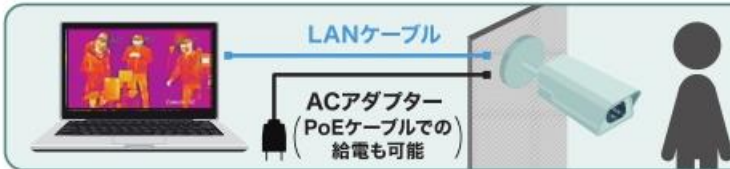

タイプ別 サーマルカメラ

公共施設や病院、学校、オフィス、スーパーマーケットなど一度に多くの人が集まり利用する場所や施設など様々。
NSSでは、シチュエーションに応じて使い分けができる2つのタイプのサーマルカメラをご紹介します。

ドームタイプ

品番/DS-2TD1217B-6/PA

測定人数	20人
測定距離	1~3m
測定誤差	±0.5℃
測定温度範囲	30~45℃
参考価格	798,000円

ガンタイプ

品番/DS-2TD2617B-6/PA

測定人数	20人
測定距離	1~3m
測定誤差	±0.5℃
測定温度範囲	30~45℃
参考価格	798,000円

※三脚での設置もできます。三脚で設置する際は、オプション取付金具が必要となります。

※本カタログの内容、テキスト、画像等の無断転載・無断使用を固く禁じます。

本田通信工業株式会社
<http://www.hondatsushin.co.jp/>

本社営業所 〒146-0092 東京都大田区下丸子1-2-3 TEL:03-5741-2870
札幌営業所 〒065-0025 札幌市東区北25条東10丁目1-10 TEL:011-820-4755
大阪営業所 〒660-0805 兵庫県尼崎市西長洲町2丁目27-5 TEL:06-6482-7561
福岡営業所 〒812-0014 福岡市博多区比恵町2-7 博多東エースビル3F TEL:092-473-3693