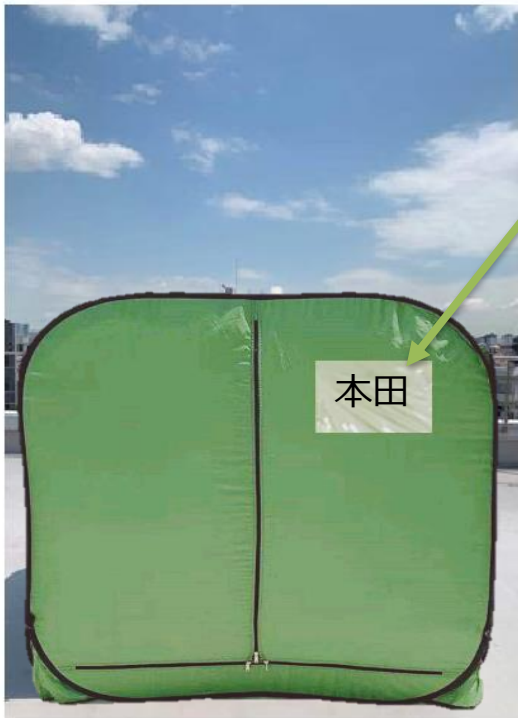

## ■災害時のプライバシー保護にも！！

- 大人2人が横になって寝れる1坪サイズ  
(簡易ベッドもすっぽり入れる事ができます)
- プライバシーの確保が可能
- ファスナー付きで窓及び天井の開閉が可能
- 入り口を除く3面にメッシュ窓で通気性抜群
- 屋外でも使用可能なUV・撥水対応
- 持ち運び収納もラクラク設計

※画像はイメージです

## ■簡単ラクラク設置・大人2人が入れる大きいサイズです！

名前を入れるポケット付き

**利用シーンは  
無限大！**

レジャーなどでも利用可！

**A**

**A** 約180cm

**B** 約180cm

**【奥行き】** 約180cm