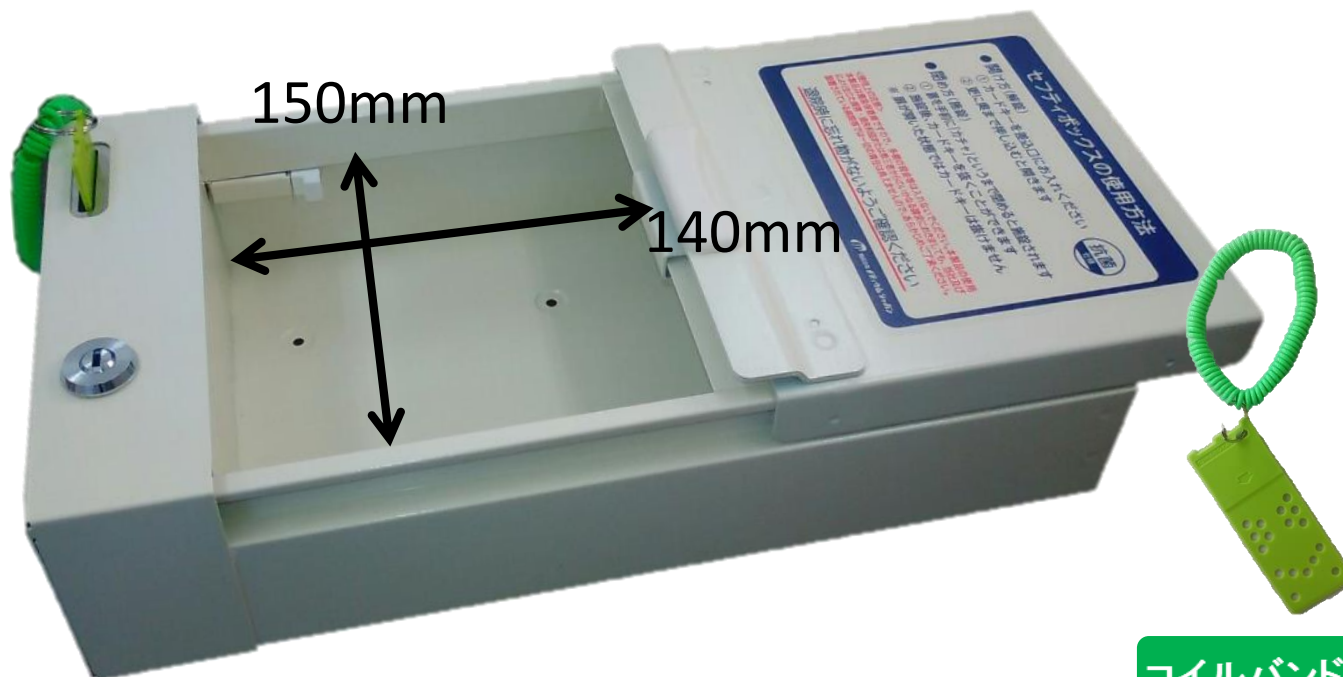

カード式

セフティボックス(ワイドタイプ) K-2W

寸法：W170×D323（開口時 359）×H94（mm）

鍵の閉じ込みを防止するインロック防止タイプ

※改良により仕様を変更する場合があります

※インロック防止は、開錠時カードキーが抜けないため、高さはカードキー部含みます

株式会社 **メディウム** ジャパン