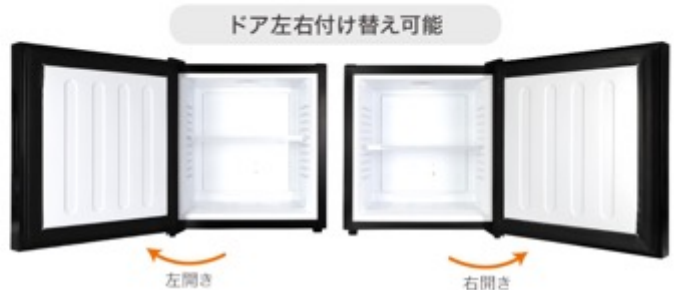

new PRODUCT

※ 画像はイメージです。

A-Stage

1ドア ミラーガラス冷蔵庫 20L

AR-20L01MG

- 本体前面に高級感を演出する**ミラーガラス**を採用
- **ドアの付替が可能**、設置場所に合わせて開く方向を変えられる
- 静音性に優れた**ペルチェ式**を採用
- 省スペースで手軽に置ける**20Lのコンパクト薄型タイプ**
- 仕切り棚の位置を**10段階**で調整できる

SPEC

定格内容積	20L
冷蔵室定格内容積	20L
冷却方式	ペルチェ式
冷媒	R600a
定格電圧	AC100V～
定格周波数	50/60Hz
定格消費電力	65W
年間消費電力量	102kWh/年
駆動音	約15dB
天板耐荷重	10kg
電源コード長	約1.9m
主要材質	鋼板、PS樹脂
使用環境	周囲温度：5-25℃ 周囲湿度：0-85%RH（結露なきこと）
付属品	仕切り棚(冷蔵室用)×1、取扱説明書(保証書付)×1
承認規格	PSE

※ 製品画像は開発中のため、予告なく変更する場合があります。

型名	AR-20L01MG
JAN	4573110724624
外形寸法	W402xD351xH448mm
質量	約10kg
梱包寸法	W403xD457xH488mm
梱包質量	約12kg
外箱入数	1台
COLOR	ブラック