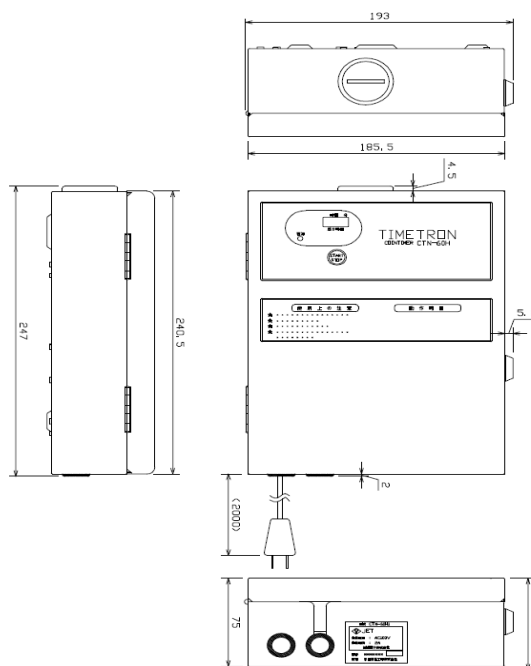

最新式の電子検銭方式は、針金、偽硬貨、糸吊りetc.に抜群の判断能力を誇ります

スリムな壁面取付型

クーラーと並べて設置できる薄型形状は、メンテナンスも、集金も容易な簡単構造です

エアコンメーカー、機種によっては適用しないものもあります。
ご不明の場合は営業にご相談ください。

CTN-60H(B)

■外形寸法

■仕様

項目	CTN-60H(B)
電源電圧 消費電力	AC100V. 50/60Hz 待機時1.7W 動作時 2W
出力仕様	無電圧 a 接点 (常時開) 2極端子台
負荷容量	抵抗負荷 AC100V 0.6A 最少適用負荷 1mA 10mV DC
残時間表示	有り 「時間 分」
使用硬貨	100円硬貨専用
硬貨収納量	200枚以上
連続投入	200枚以上記憶
硬貨返却口	無し (不正硬貨呑み込み方式)
スタート金額	100円~1,600円
動作時間 (100円当たり)	1秒,5秒,10秒,20秒,30秒,1分,1分30秒,2分,2分30秒,3分,4分,5分,7分,7分30秒,8分,9分,10分, 11分,15分,20分,25分,30分,45分,60分,75分,90分,120分,150分,180分,240分,300分,他 64種類
一時停止機能	有り
停電補償	有り
寸法・重量	240(H) X 185(W) X 78(D)mm, 2.5Kg
絶縁抵抗	DC500V で 10MΩ 以上 (1次充電部-シャーシー間)
絶縁耐圧	AC1000V で 1分間異常無き事 (1次充電部-シャーシー間)
使用温度	0℃~+50℃ (氷結、結露の無い事)
設置条件	屋内専用 前・後傾き 3° 以内、左右傾き 3° 以内