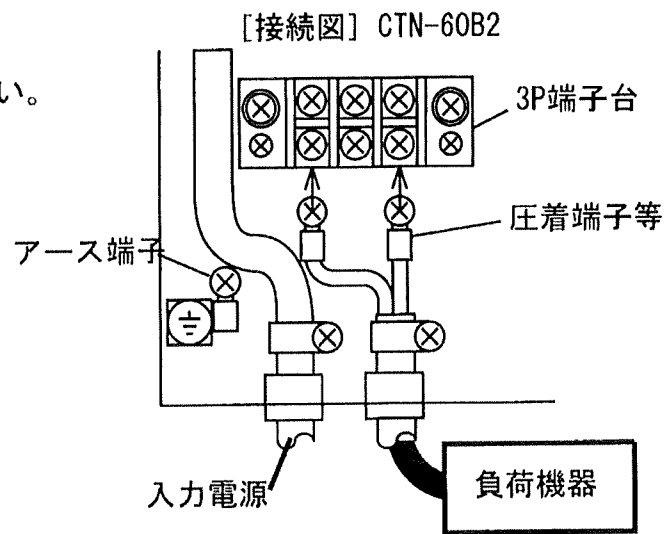

[2] 接続方法

- 付属キーにより、コインタイマの表面パネルを開き、機器または壁面に取り付けてください。(右図を参考にして位置決めをしてください。)
- CTN-60B2の出力は3Pの端子台になっていますので、市販の丸型圧着端子を利用して、両端の2ヶ所に負荷機器のACプラグをしっかりと差し込んでください。
- アースは感電防止のため、必ず接続してください。
コインタイマ内部にアース端子がありますので、ここに接続してください。

[3] 構成部品

下記の部品を確かめてください。

コインタイマ本体	1台
キー	2個
取付用ネジ	3個
料金シール	1枚
取扱説明書(本書)	1枚
安全上のご注意	1枚
取り付け穴台紙	1枚

[4] 設定要領

動作時間および開始金額を変更する時は、本表に従って基板上的ディップスイッチ(DSW1, DSW2)の設定を行って下さい。

なお出荷時の設定は次の通りです。

開始金額：100円 動作時間：60分/100円 (★印) DSW1-5:OFF DSW1-6:ON