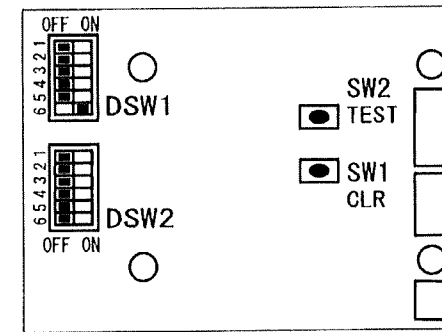

動作時間	DSW2					動作時間	DSW2						
	6	5	4	3	2		1	6	5	4	3	2	1
★ 1時間	OFF	OFF	OFF	OFF	OFF	OFF	12分	ON	OFF	OFF	OFF	OFF	OFF
1時間15分	OFF	OFF	OFF	OFF	OFF	ON	12分30秒	ON	OFF	OFF	OFF	OFF	ON
1時間30分	OFF	OFF	OFF	OFF	ON	OFF	13分	ON	OFF	OFF	OFF	ON	OFF
2時間	OFF	OFF	OFF	OFF	ON	ON	14分	ON	OFF	OFF	OFF	ON	ON
2時間30分	OFF	OFF	OFF	ON	OFF	OFF	16分	ON	OFF	OFF	ON	OFF	OFF
3時間	OFF	OFF	OFF	ON	OFF	ON	17分30秒	ON	OFF	OFF	ON	OFF	ON
4時間	OFF	OFF	OFF	ON	ON	OFF	18分	ON	OFF	OFF	ON	ON	OFF
5時間	OFF	OFF	OFF	ON	ON	ON	24分	ON	OFF	OFF	ON	ON	ON
1分	OFF	OFF	ON	OFF	OFF	OFF	35分	ON	OFF	ON	OFF	OFF	OFF
5分	OFF	OFF	ON	OFF	OFF	ON	40分	ON	OFF	ON	OFF	OFF	ON
10分	OFF	OFF	ON	OFF	ON	OFF	50分	ON	OFF	ON	OFF	ON	OFF
15分	OFF	OFF	ON	OFF	ON	ON	1時間10分	ON	OFF	ON	OFF	ON	ON
20分	OFF	OFF	ON	ON	OFF	OFF	1時間20分	ON	OFF	ON	ON	OFF	OFF
25分	OFF	OFF	ON	ON	OFF	ON	1時間40分	ON	OFF	ON	ON	OFF	ON
30分	OFF	OFF	ON	ON	ON	OFF	1時間50分	ON	OFF	ON	ON	ON	OFF
45分	OFF	OFF	ON	ON	ON	ON	2時間10分	ON	OFF	ON	ON	ON	ON
NOP	OFF	ON	OFF	OFF	OFF	OFF	2時間20分	ON	ON	OFF	OFF	OFF	OFF
NOP	OFF	ON	OFF	OFF	OFF	ON	2時間40分	ON	ON	OFF	OFF	OFF	ON
NOP	OFF	ON	OFF	OFF	ON	OFF	3時間20分	ON	ON	OFF	OFF	ON	OFF
NOP	OFF	ON	OFF	OFF	ON	ON	3時間30分	ON	ON	OFF	OFF	ON	ON
30秒	OFF	ON	OFF	ON	OFF	OFF	4時間30分	ON	ON	OFF	ON	OFF	OFF
1分30秒	OFF	ON	OFF	ON	OFF	ON	6時間	ON	ON	OFF	ON	OFF	ON
2分	OFF	ON	OFF	ON	ON	OFF	7時間	ON	ON	OFF	ON	ON	OFF
2分30秒	OFF	ON	OFF	ON	ON	ON	8時間	ON	ON	OFF	ON	ON	ON
3分	OFF	ON	ON	OFF	OFF	OFF	9時間	ON	ON	ON	OFF	OFF	OFF
4分	OFF	ON	ON	OFF	OFF	ON	10時間	ON	ON	ON	OFF	OFF	ON
6分	OFF	ON	ON	OFF	ON	OFF	12時間	ON	ON	ON	OFF	ON	OFF
7分	OFF	ON	ON	OFF	ON	ON	15時間	ON	ON	ON	OFF	ON	ON
7分30秒	OFF	ON	ON	ON	OFF	OFF	16時間	ON	ON	ON	ON	OFF	OFF
8分	OFF	ON	ON	ON	OFF	ON	18時間	ON	ON	ON	ON	OFF	ON
9分	OFF	ON	ON	ON	ON	OFF	20時間	ON	ON	ON	ON	ON	OFF
11分	OFF	ON	ON	ON	ON	ON	24時間	ON	ON	ON	ON	ON	ON