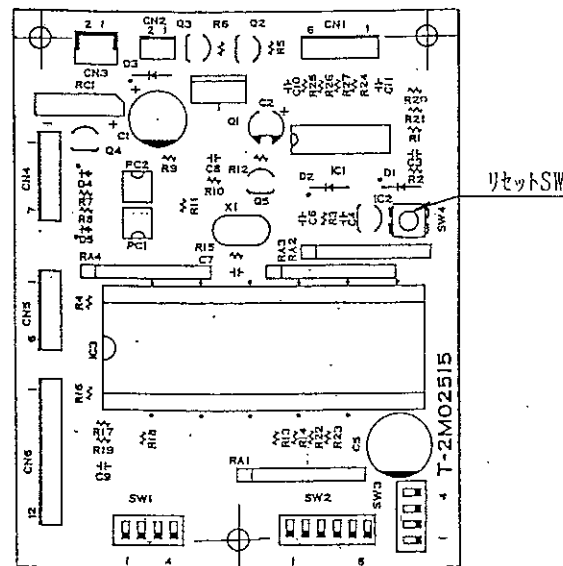

[接続方法]

- 付属キーにより、コインタイマのパネルを開き、壁面等に取り付けてください。
- 制御出力は2P端子台になっておりますので、市販の丸型圧着端子等を利用して、エアコンの遠隔制御用P板と接続してください。

注. 適用遠隔制御用P板
ダイキン工業(株)社製 KRP40-1、KRP410A23S、KDC100A21A、KRP410A11S

[接続図]

[動作設定スイッチ位置]

基板はコインボックスを取り外した裏側にあります。

[設定要領]

時間仕様を変更する場合は、本書に従ってスイッチの設定を行ってください。
出荷時は下表◎印に設定されています。

- 動作開始金額はスイッチSW1で設定します。

動作開始金額	SW1				動作開始金額	SW1			
	1	2	3	4		1	2	3	4
◎ 100円	OFF	OFF	OFF	OFF	900円	OFF	OFF	OFF	OFF
200円	ON	OFF	OFF	OFF	1000円	ON	OFF	OFF	OFF
300円	OFF	ON	OFF	OFF	1100円	OFF	ON	OFF	OFF
400円	ON	ON	OFF	OFF	1200円	ON	ON	OFF	OFF
500円	OFF	OFF	ON	OFF	1300円	OFF	OFF	ON	OFF
600円	ON	OFF	ON	OFF	1400円	ON	OFF	ON	OFF
700円	OFF	ON	ON	OFF	1500円	OFF	ON	ON	OFF
800円	ON	ON	ON	OFF	1600円	ON	ON	ON	OFF