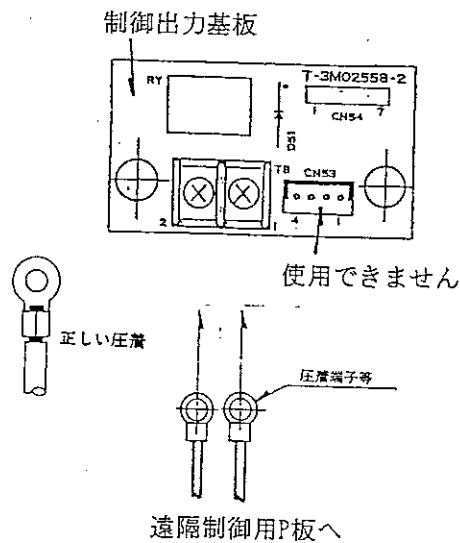

[接続方法]

- 付属キーにより、コインタイマのパネルを開き、壁面等に取り付けてください。
- 制御出力は2P端子台になっておりますので、市販の丸型圧着端子等を利用して、エアコンの遠隔制御用P板と接続してください。

注. 適用遠隔制御用P板
ダイキン工業(株)社製 KRP40-1、KRP410A23S、KDC100A21A、KRP410A11S

[接続図]

[動作設定スイッチ位置]

基板はコインボックスを取り外した裏側にあります。