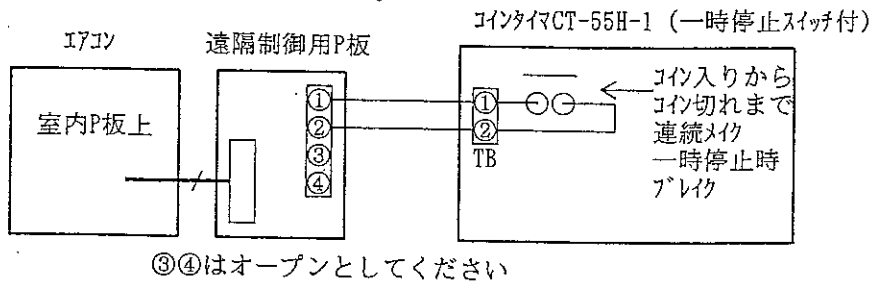

[接続方法]

- 付属キーにより、コインタイマのパネルを開き、壁面等に取り付けてください。
- 制御出力は2P端子台になっておりますので、市販の丸型圧着端子等を利用して、エアコンの遠隔制御用P板と接続してください。

注. 適用遠隔制御用P板
ダイキン工業(株)社製 KRP40-1、KRP410A23S、KDC100A21A、KRP410A11S

[接続図]

[動作設定スイッチ位置]

基板はコインボックスを取り外した裏側にあります。