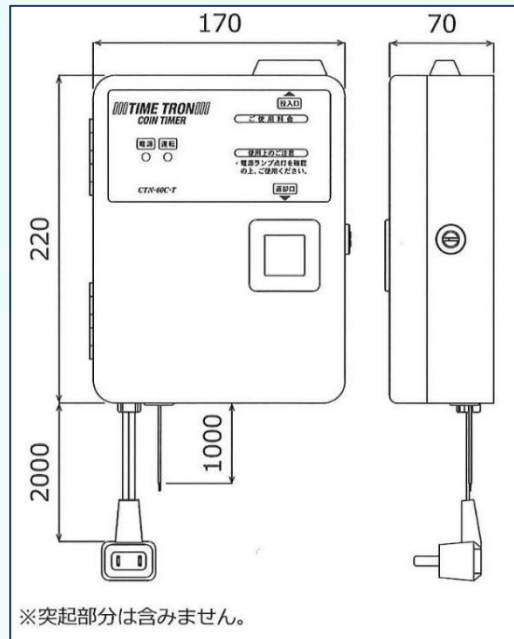

# CTN-60C-T

小型ながら多用途  
応用範囲の広いコインタイマー

- 最大15Aまでコントロールできる高容量出力型
- 動作時間と金額の設定が内部スイッチで簡単に変更可能

## ■ 外形寸法

## ■ 仕様

項目	仕様
動作時間	30秒～199分30秒(30秒単位)
動作枚数	1～7枚、10枚
投入コイン記憶枚数	最大50枚
使用硬貨種類	100円硬貨専用
異硬貨返却機能	あり
取付方向／傾斜範囲	背面取付 / 前後左右5度以内
金庫容量	100円硬貨で250枚
電源プラグ	コード 2.0sq 平行線
外形寸法	170mm(W)×220mm(H)×70mm(D)
定格電圧	AC100V 50/60Hz
許容電圧変動範囲	AC100V±10V
消費電力	4W 以下
出力	AC100V 15A 以下(抵抗負荷時)
使用環境	屋内専用 温度：0℃～50℃ / 湿度：30～90%(結露・結氷なきこと)
表示	電源表示灯(赤LED)：本機への電源供給による点灯 運転表示灯(緑LED)：出力開始による点灯 ※残り時間が設定時間の10%以下になると点滅
停電保障	大容量コンデンサーによる値記憶 停電後24時間(フル充電状態にて)